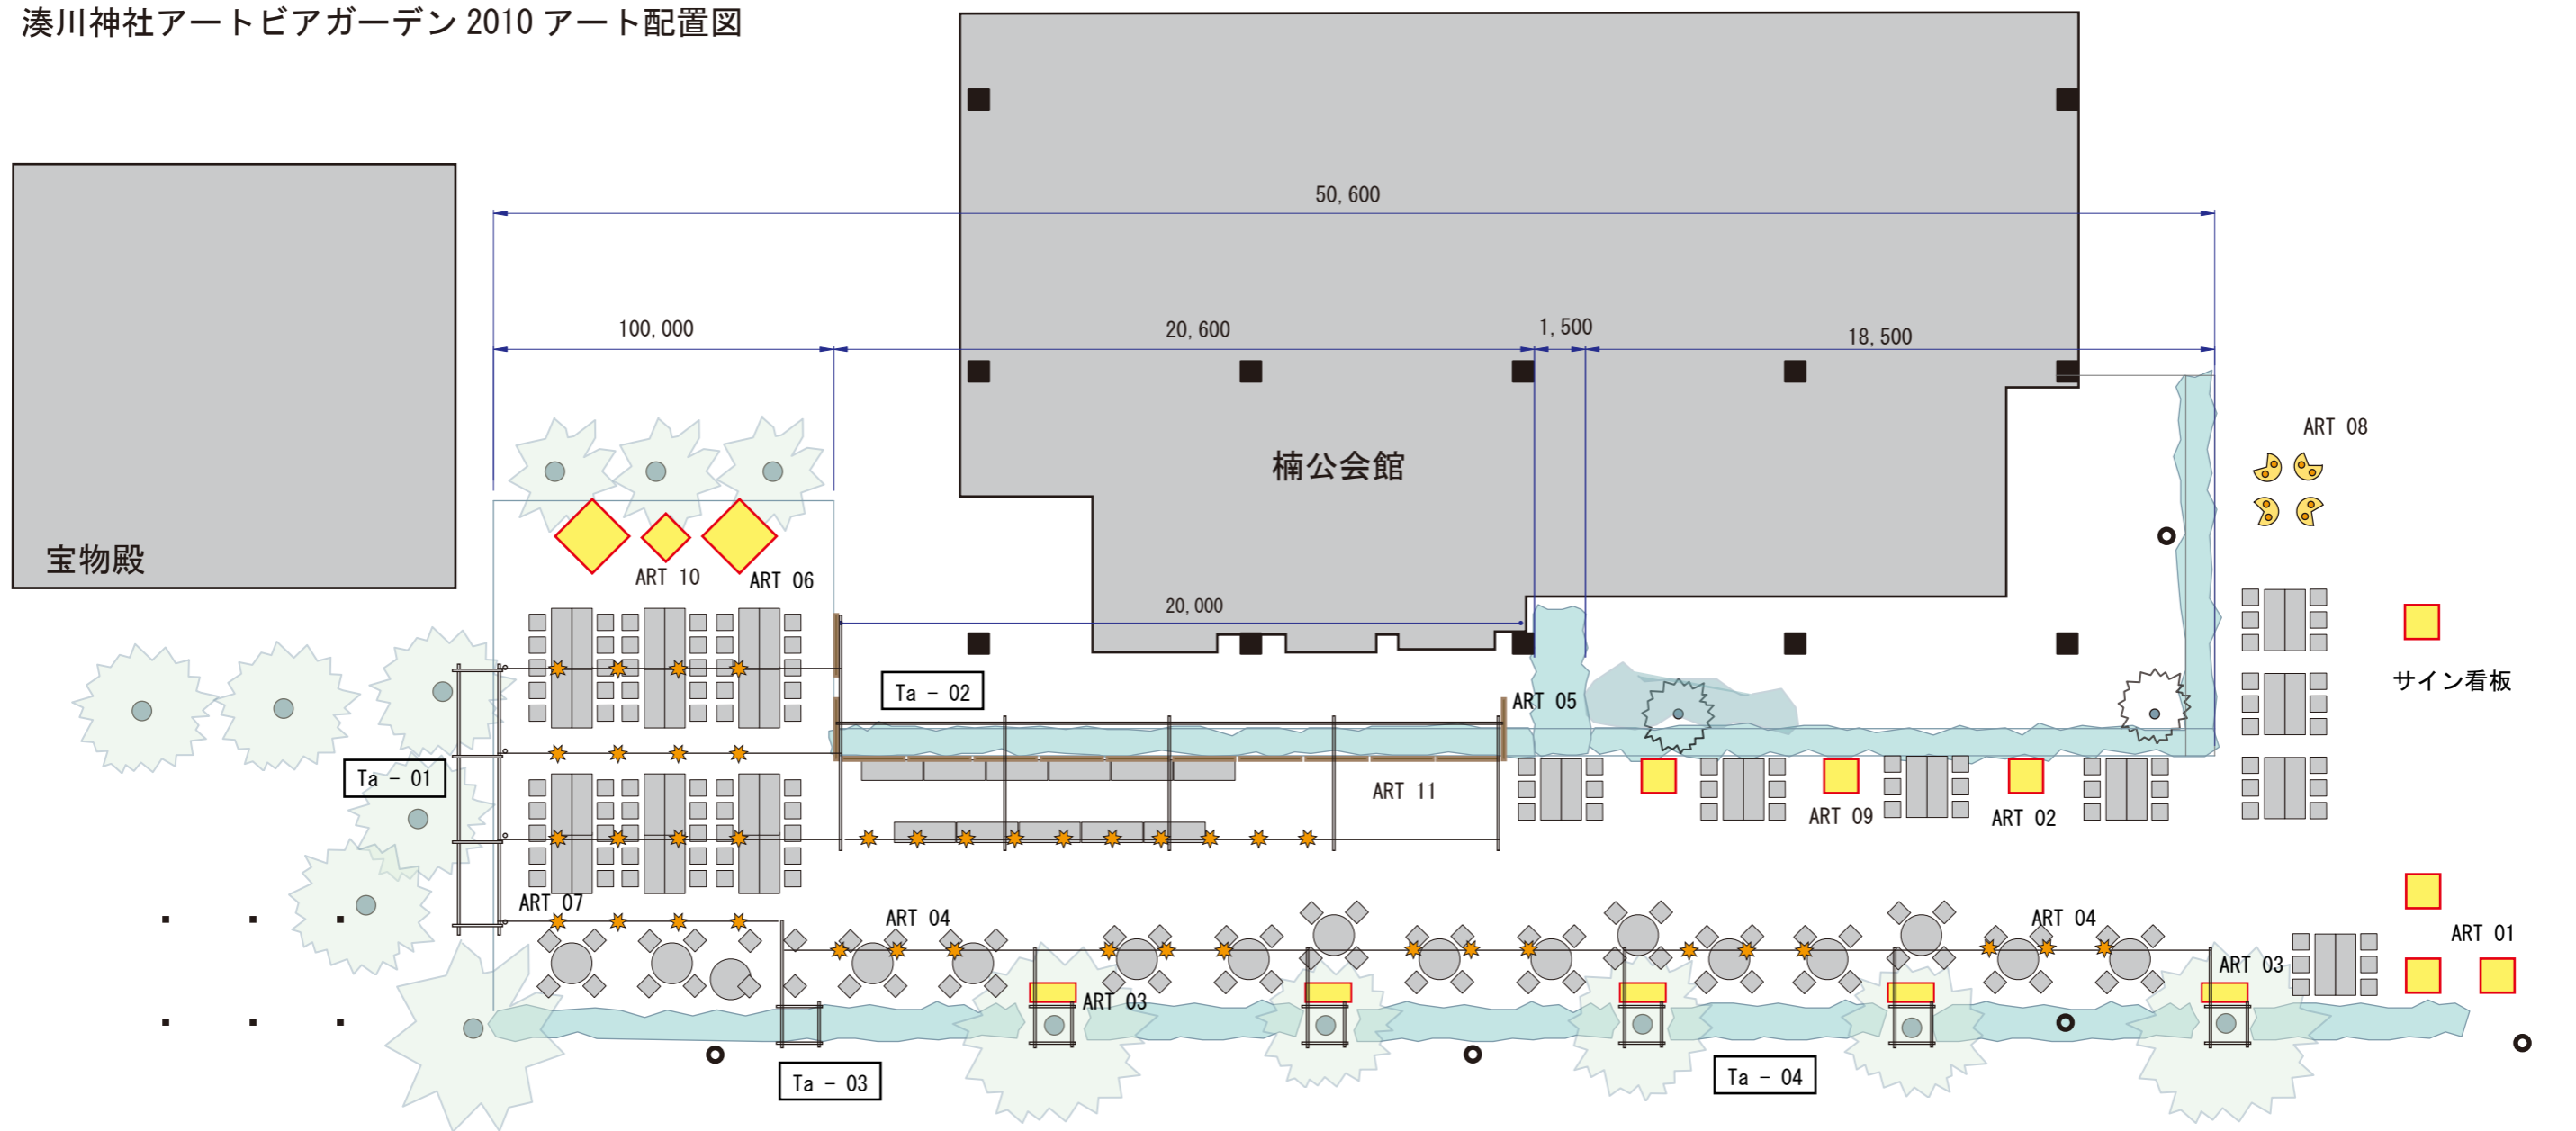

湊川神社アートビアガーデン 2010 アート配置図

Scale 1/200

Art
Beer
Garden
2010

設営 8月13日(金)～18日(水)
 会期 8月19日(木)～27日(金)
 9日間
 17:00 open 21:00 close
 撤収 8月29日(日)～30日(月)

単管構成

Ta - 01	w:8.0m	H:4.0m	D:2.0m
Ta - 02	w:15.0m	H:3.0m	D:7.0m
Ta - 03	w:1.5m	H:4.0m	D:5.0m
Ta - 04	w:1.5m	H:4.0m	D:4.0m

単管設営 8月13日(金)
 配線工事 8月17日(火)
 単管撤収 8月30日(月)

記号	タイトル	アーティスト	作品内容
ART 01		岡本和喜 + 水垣尚	大行燈にアートワーク
ART 02		秋田 鈺	大行燈にアートワーク
ART 03		福永祥子	光壁 和紙墨絵
ART 04		明石高専	ペンダント和紙貼
ART 05		蛭少女	動物オブジェ
ART 06		近藤明	マイハウス
ART 07		高浦邦彦 + こうべ照明倶楽部	カラフルな光壁
ART 08		宮崎みよし	
ART 09		三宅昌世	大行燈にアートワーク
ART 10		おっと	
ART 11		CSの会	