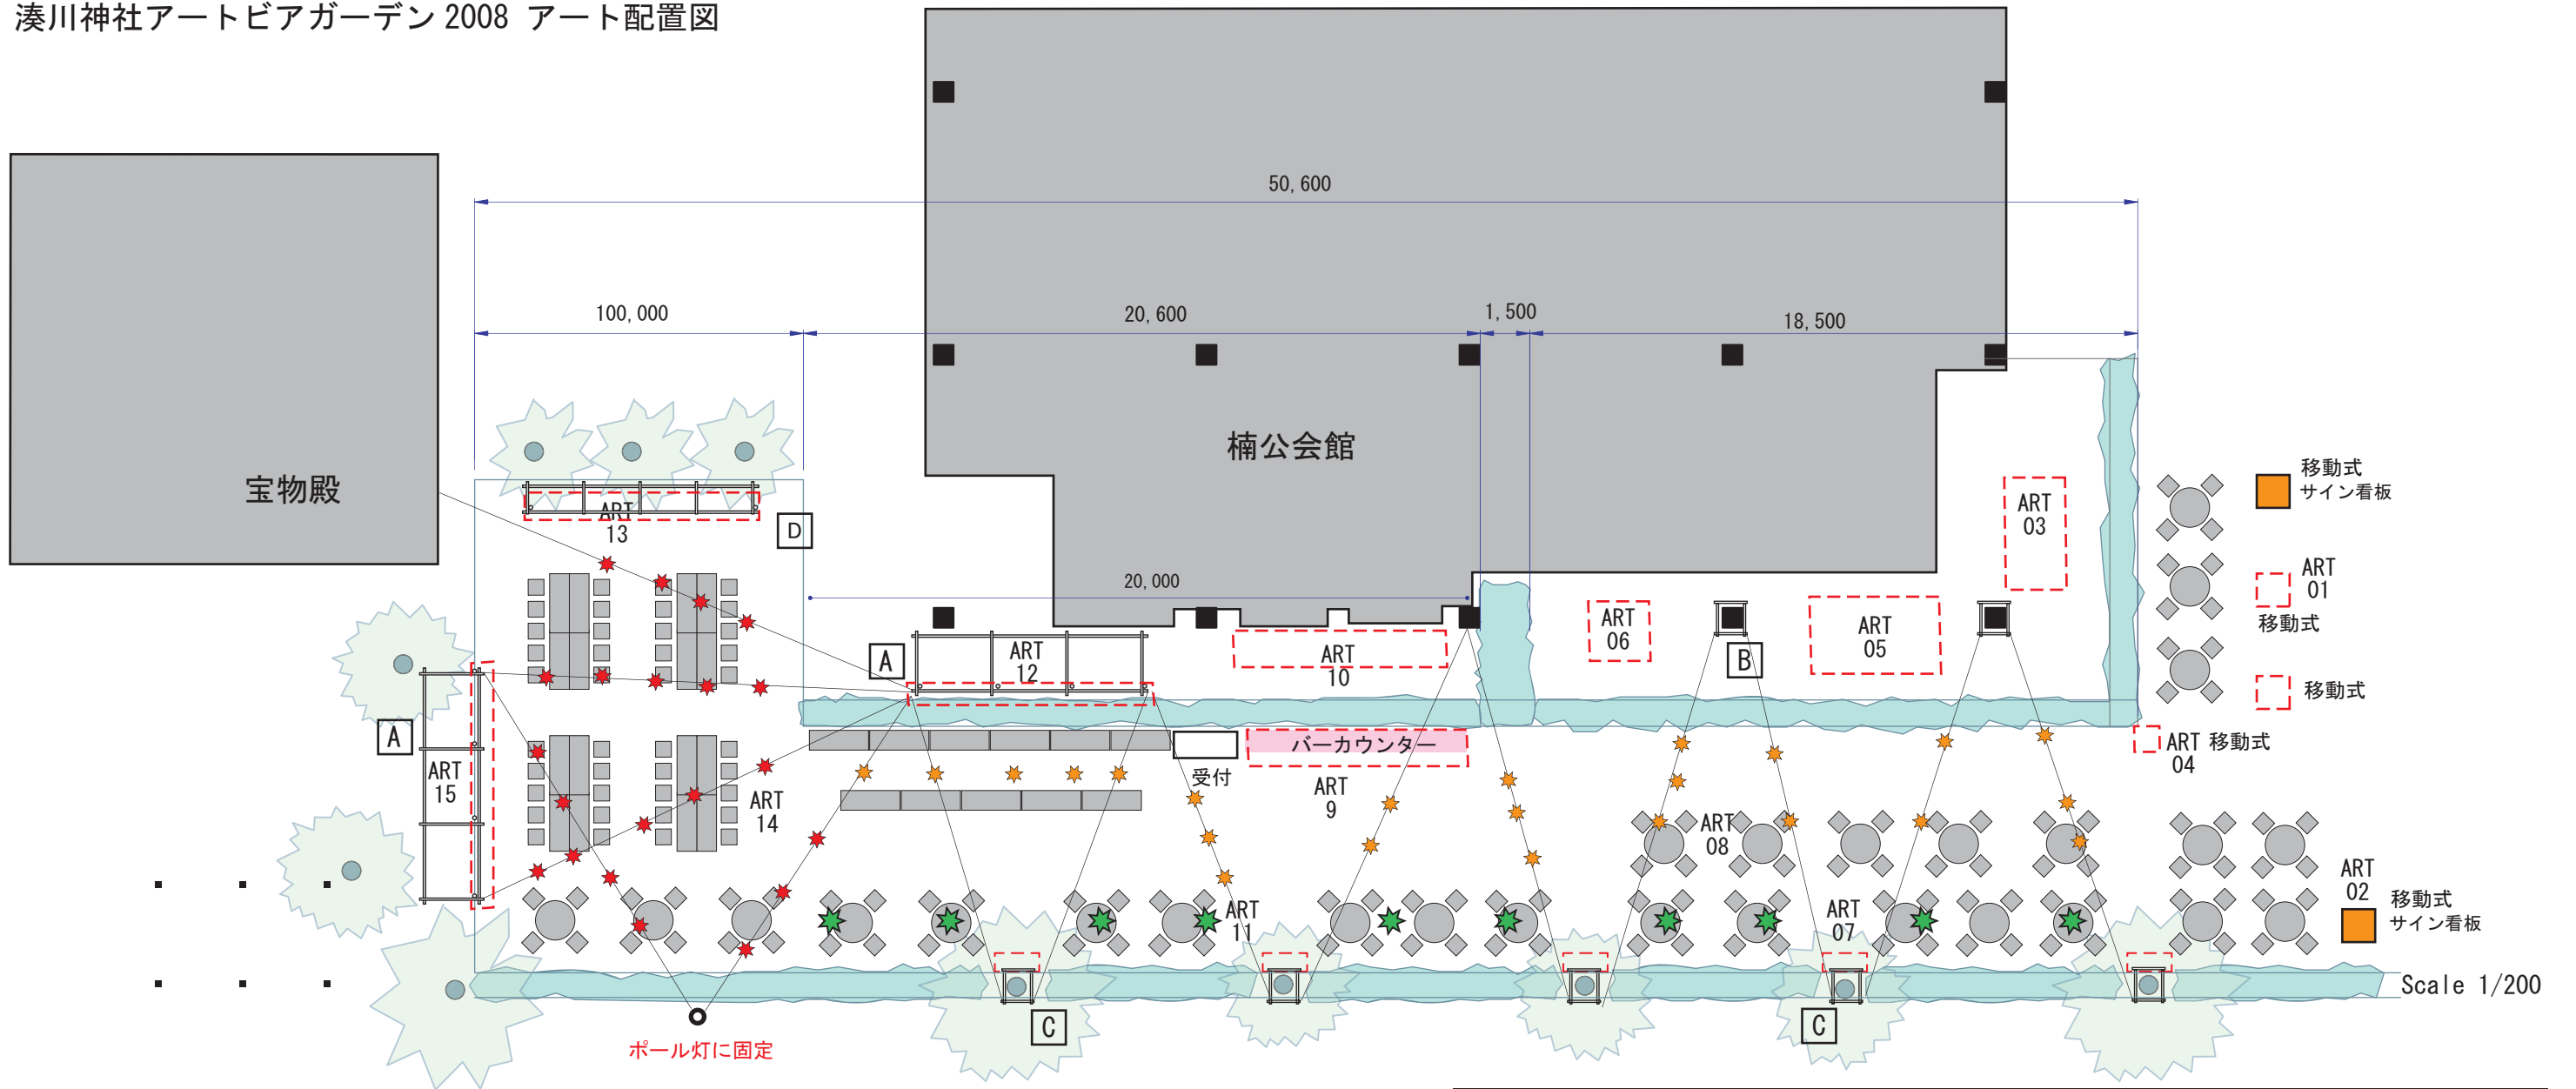

湊川神社アートビアガーデン 2008 アート配置図

記号	タイトル	アーティスト	作品内容
01		田中大輔	
02		岡本 康	
03	飛来もの干	ワァーダダ・コウドー	
04		近藤明	アイアンワーク
05		近藤明	アイアンワーク
06	luna- 湊川神社' 08	谷森ゆかり	麻布
07	再生	福永祥子	文字 光壁
08	浮遊するひかり	高浦邦彦+こうべ照明倶楽部	
09	オットット	宮崎みよし	カウンターバー
10	赤青影絵	おっと	壁面に立体影絵
11	重なる光	杉本雅子+小川雅司	
12	紙ふうせん	杉野まり	紙風船
13	縁側? 舞台? 茶室?	杉本雅子+杉本健二	生け花
14	あかりぐるま・かざぐるま	蛸少女	プラスチック・ランプ
15	楠公さん	岡本和喜+水垣尚	布 パッチワーク 金属行燈
16		國府理	信号機

単管構成

- A** w: 7.5m H: 4.0m D: 2.0m
- B** w: 1.5m H: 3.0m D: 1.0m
- C** w: 1.5m H: 4.0m D: 2.0m
- D** w: 7.5m H: 2.0m D: 1.0m