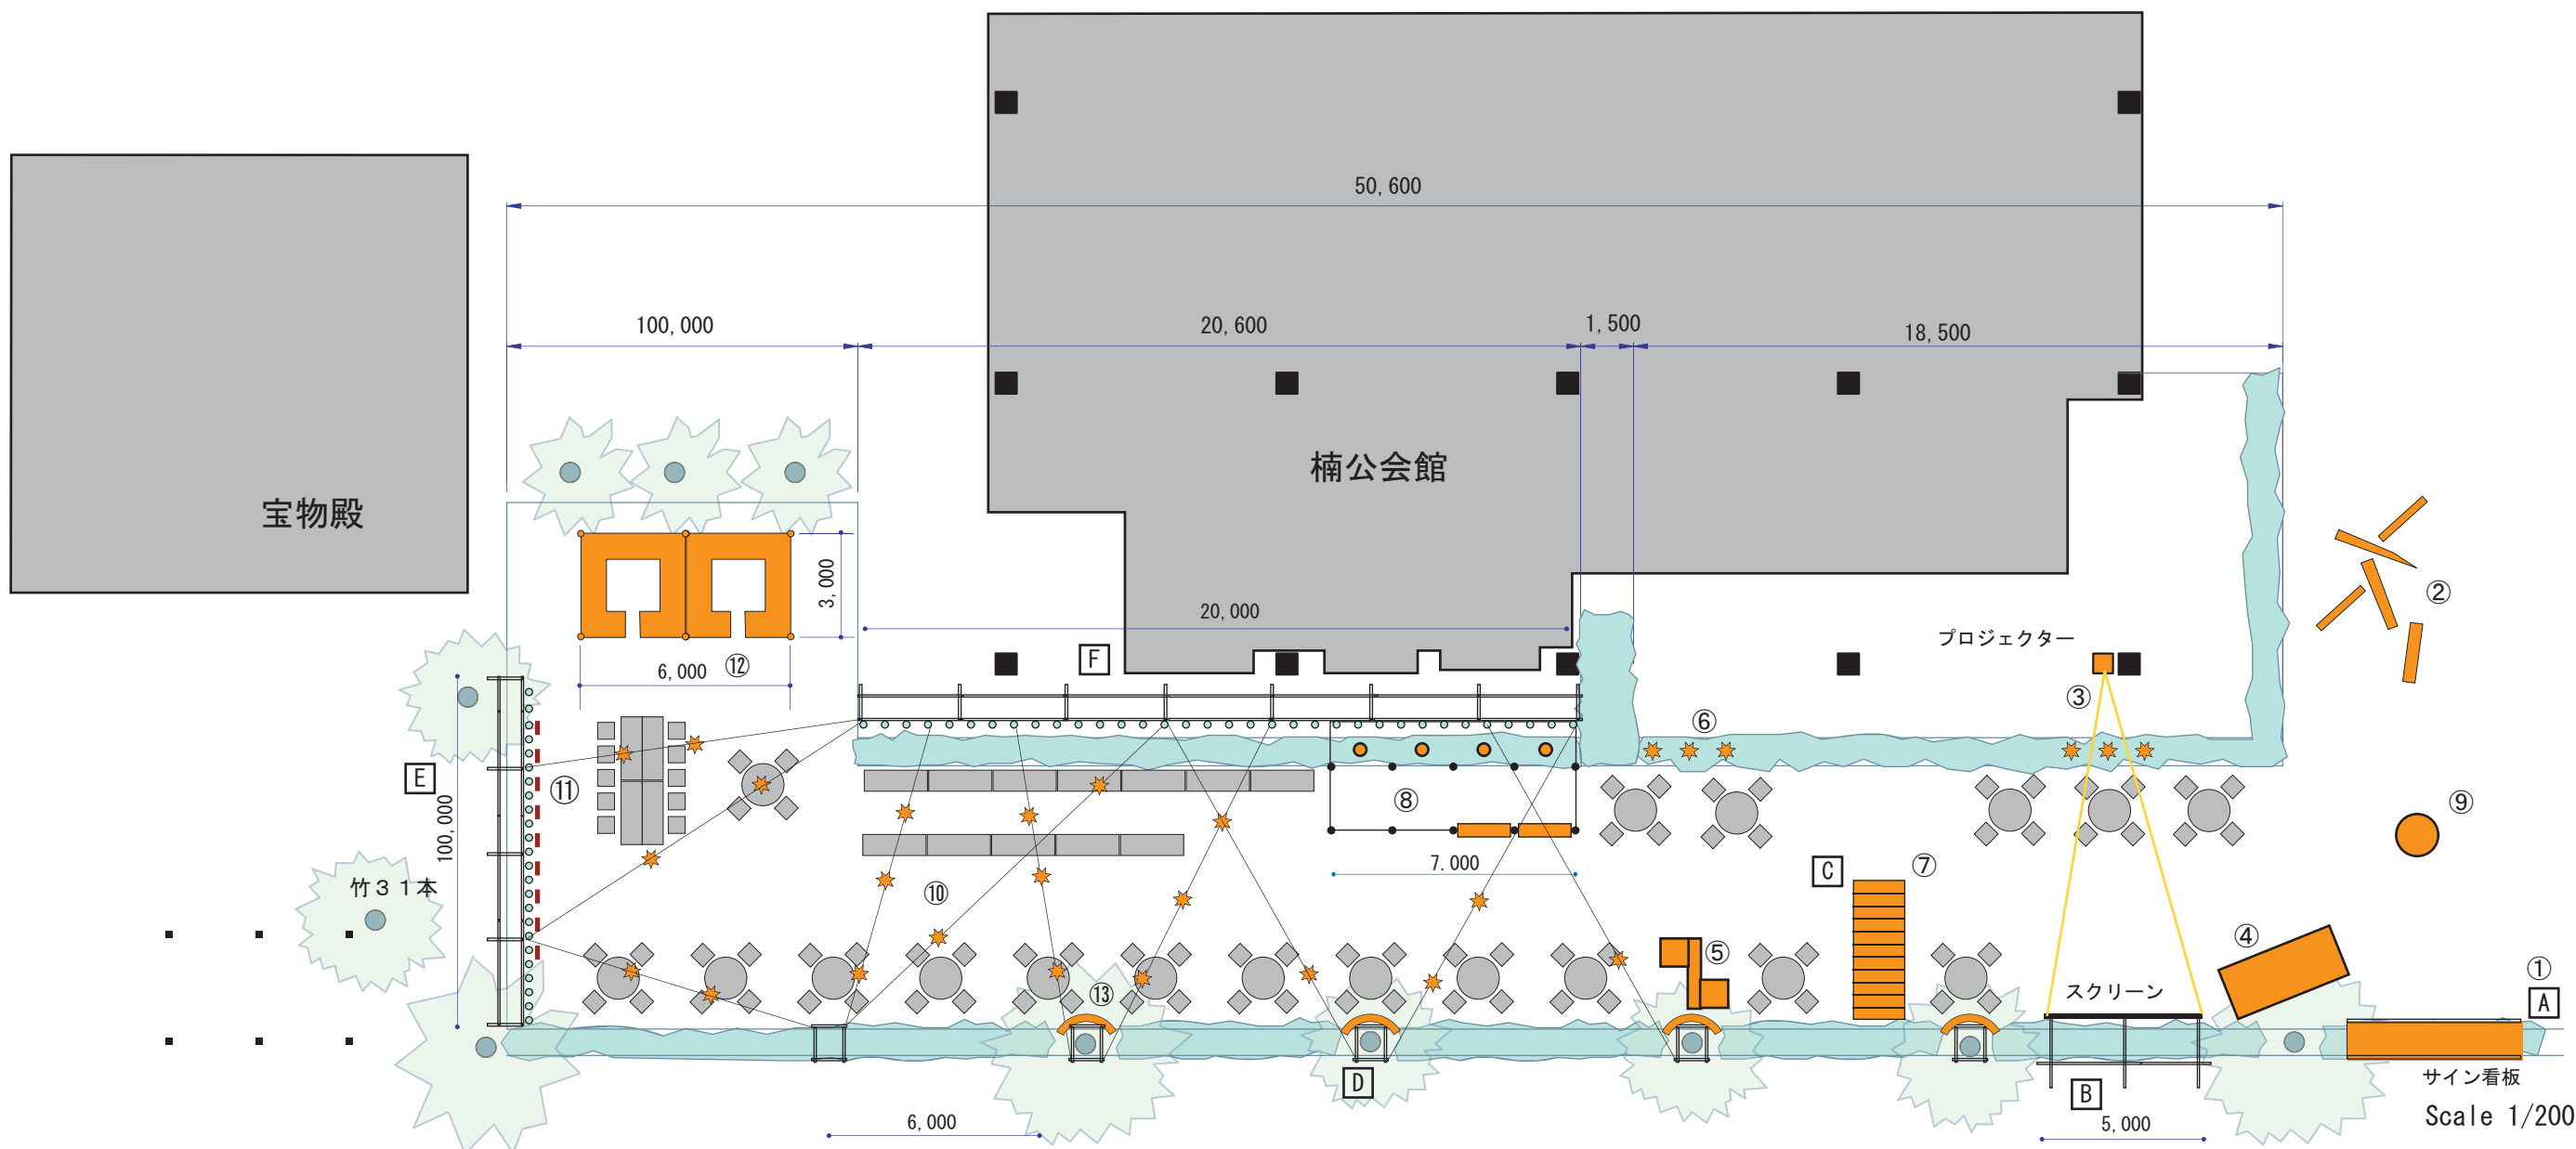

アート配置図

設営 8月16日(木)~19日(日)
 会期 8月21日(火)~31日(金)
 17:00 open 21:00 close
 撤収 9月1日(土)~2日(日)

単管仮設

- A** w:5m H:3m D:1m
- B** w:5m H:4m D:2m
- C** w:1.5m H:1.5m D:4m
- D** w:1m H:4m D:1m
- E** w:10m H:4m D:1m
- F** w:20m H:4m D:1m

記号	作品テーマ	アーティスト	作品形体(素材)
①	サイン看板	宮崎みよし+高浦邦彦	単管組 防水和紙 切り文字
②	バランスディアンス	ワーダダ・コウドー	竹、トタン、アルミカン、枝、鉄 etc.
③	フラワーサンデー	キュピキュピ	映像 プロジェクター スクリーン
④	Rainforest Car	国府 理	自動車、植物
⑤	ラブチェア	藤本修三	木の椅子
⑥	行灯	こうべ照明倶楽部+山下千尋	手作り行灯
⑦	ミズタマリ	杉野まり	単管組 ビニール 水
⑧	昆虫採集 II	宮崎みよし	竹 カウンターバー
⑨	-echo	坪田昌之+中村文治+高尾裕和	木(20x4) 竹 布 照明
⑩	浮遊するひかり	高浦邦彦+杉本雅子+小川雅司	ワイヤー 竹 和紙
⑪		能勢伸子	竹列柱 紙で製作したお面
⑫	蚊帳のうち	谷内真之助	竹 蚊帳 ござ 花 つくえ
⑬		福永祥子	竹 文字 光壁